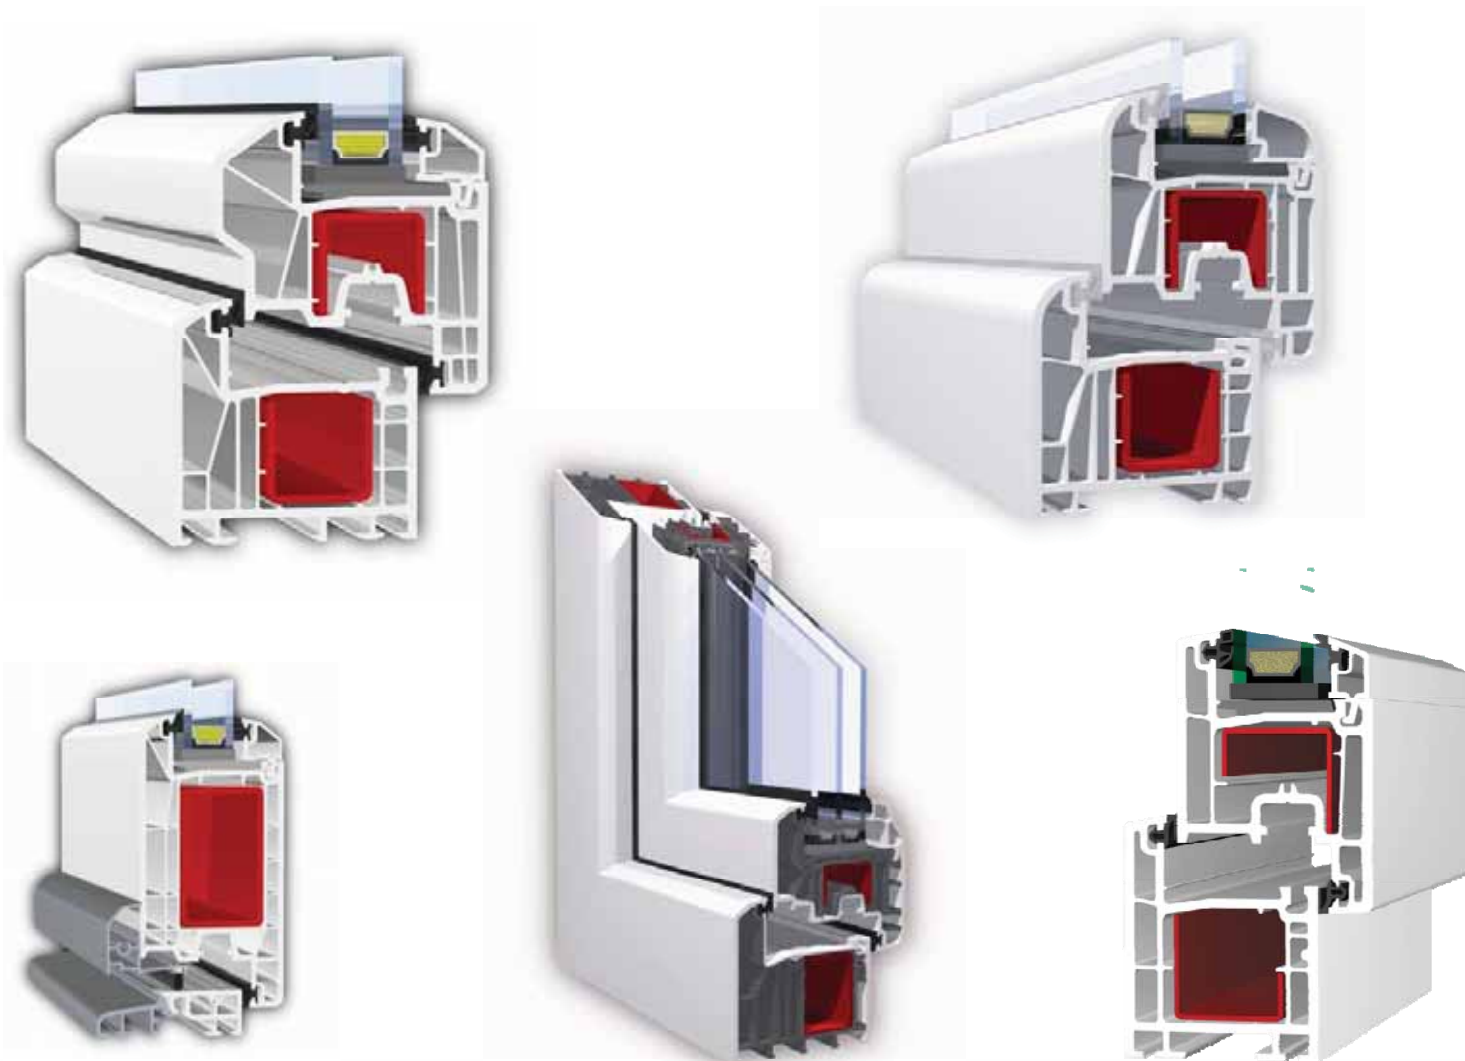

PVC stolarija